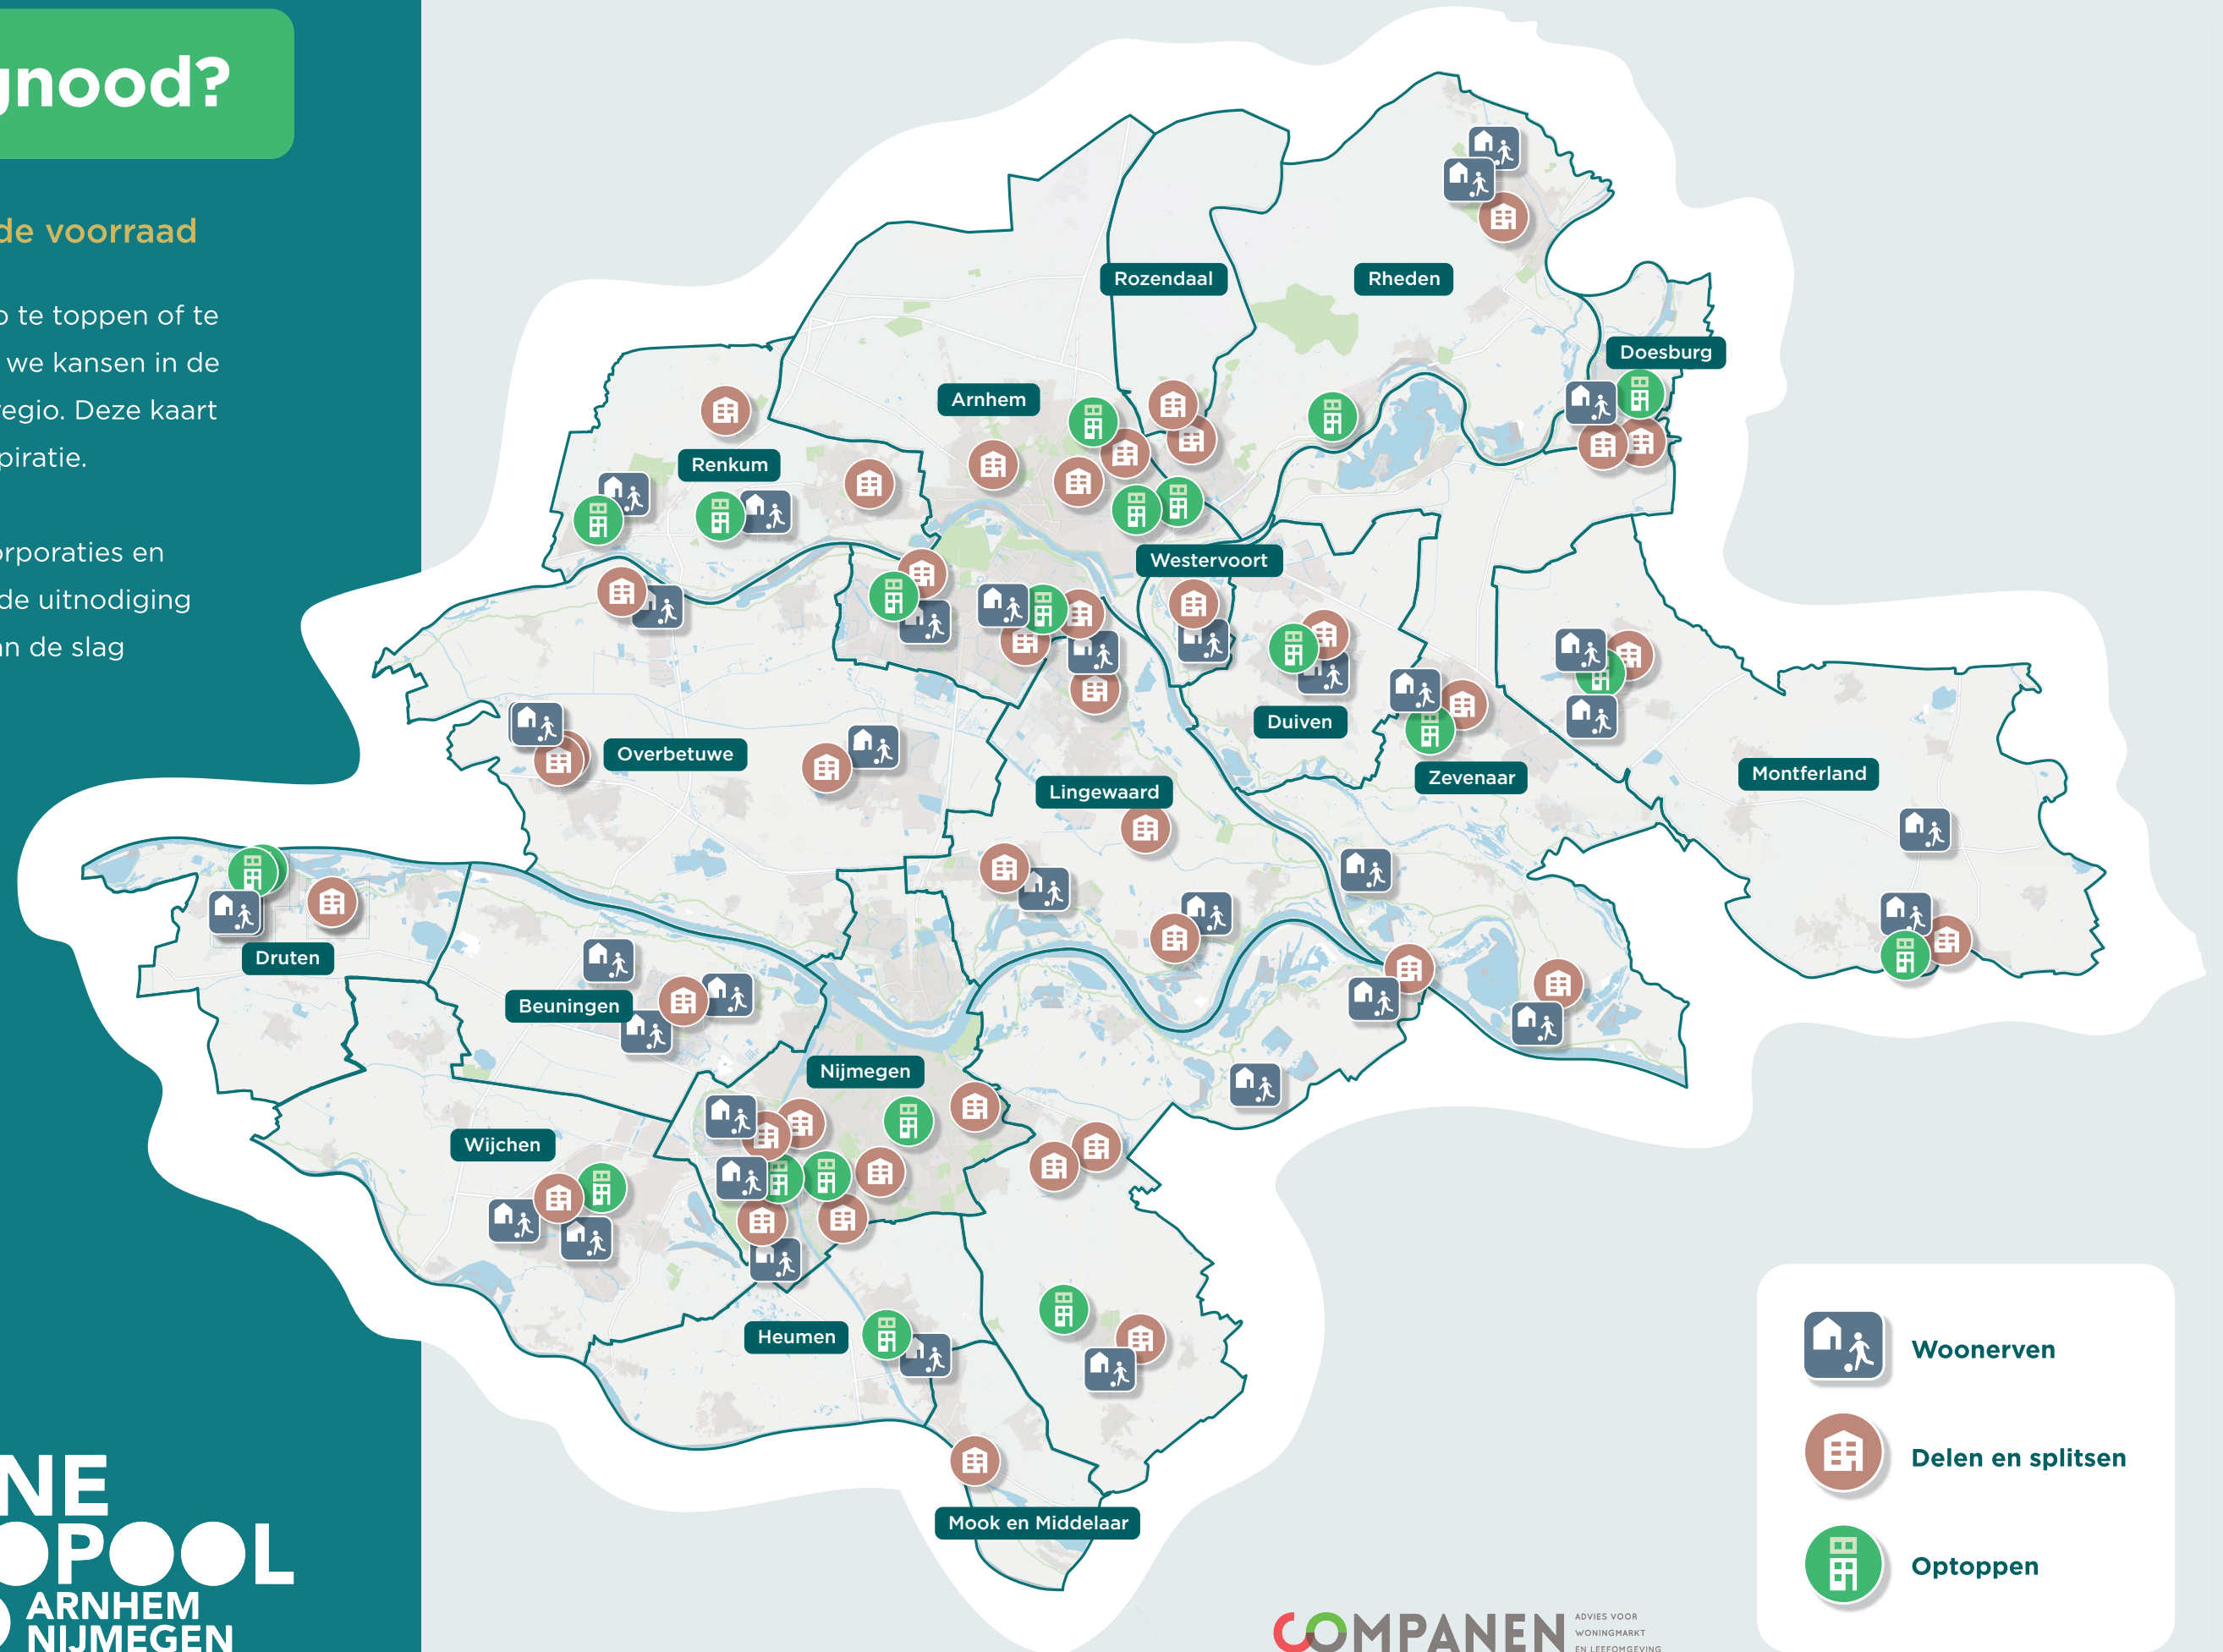

Woningnood?

Benut bestaande voorraad

Door te splitsen, op te toppen of te verdichten creëren we kansen in de Groene Metropoolregio. Deze kaart dient hierbij als inspiratie.

Aan gemeentes, corporaties en gebouweigenaren de uitnodiging hiermee creatief aan de slag te gaan.

-  Woonerven
-  Delen en splitsen
-  Optoppen